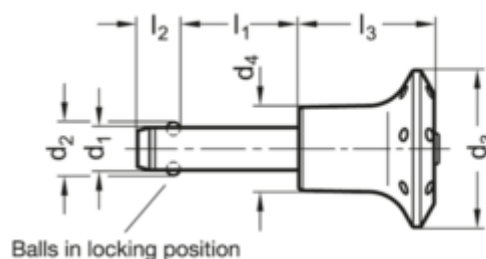

Varenummer: 201090640  
 Beskrivelse: E+G  
 Kuglepallås GN 113.6-8-25

## Mål

### Application example

d1 0.04/-0.08	= 8
d2	= 9.5
d3	= 35
d4	= 19
l1 +0.6	= 25
l2 ±1	= 8.2
l3 -0.2	= 32.5
Spændkraft (N)	= 63

Vægt i (g) = 44